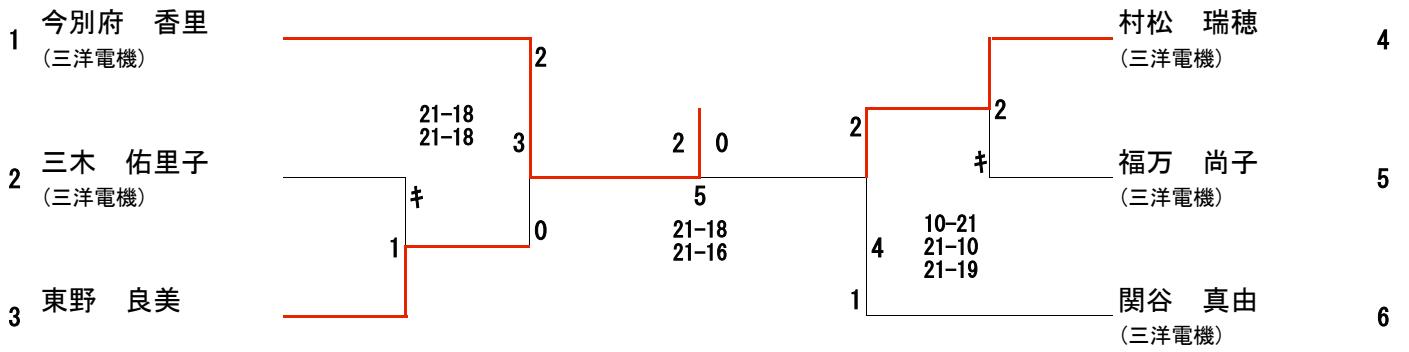

成年女子単 (WS)

【連絡】三木 佑里子さんおよび福万 尚子さんは、全日本ナショナルB合宿のため棄権。

成年女子複 (WD)

【連絡】三木 佑里子さん、米元 小春さんおよび福万 尚子さんは、全日本ナショナルB合宿のため棄権。