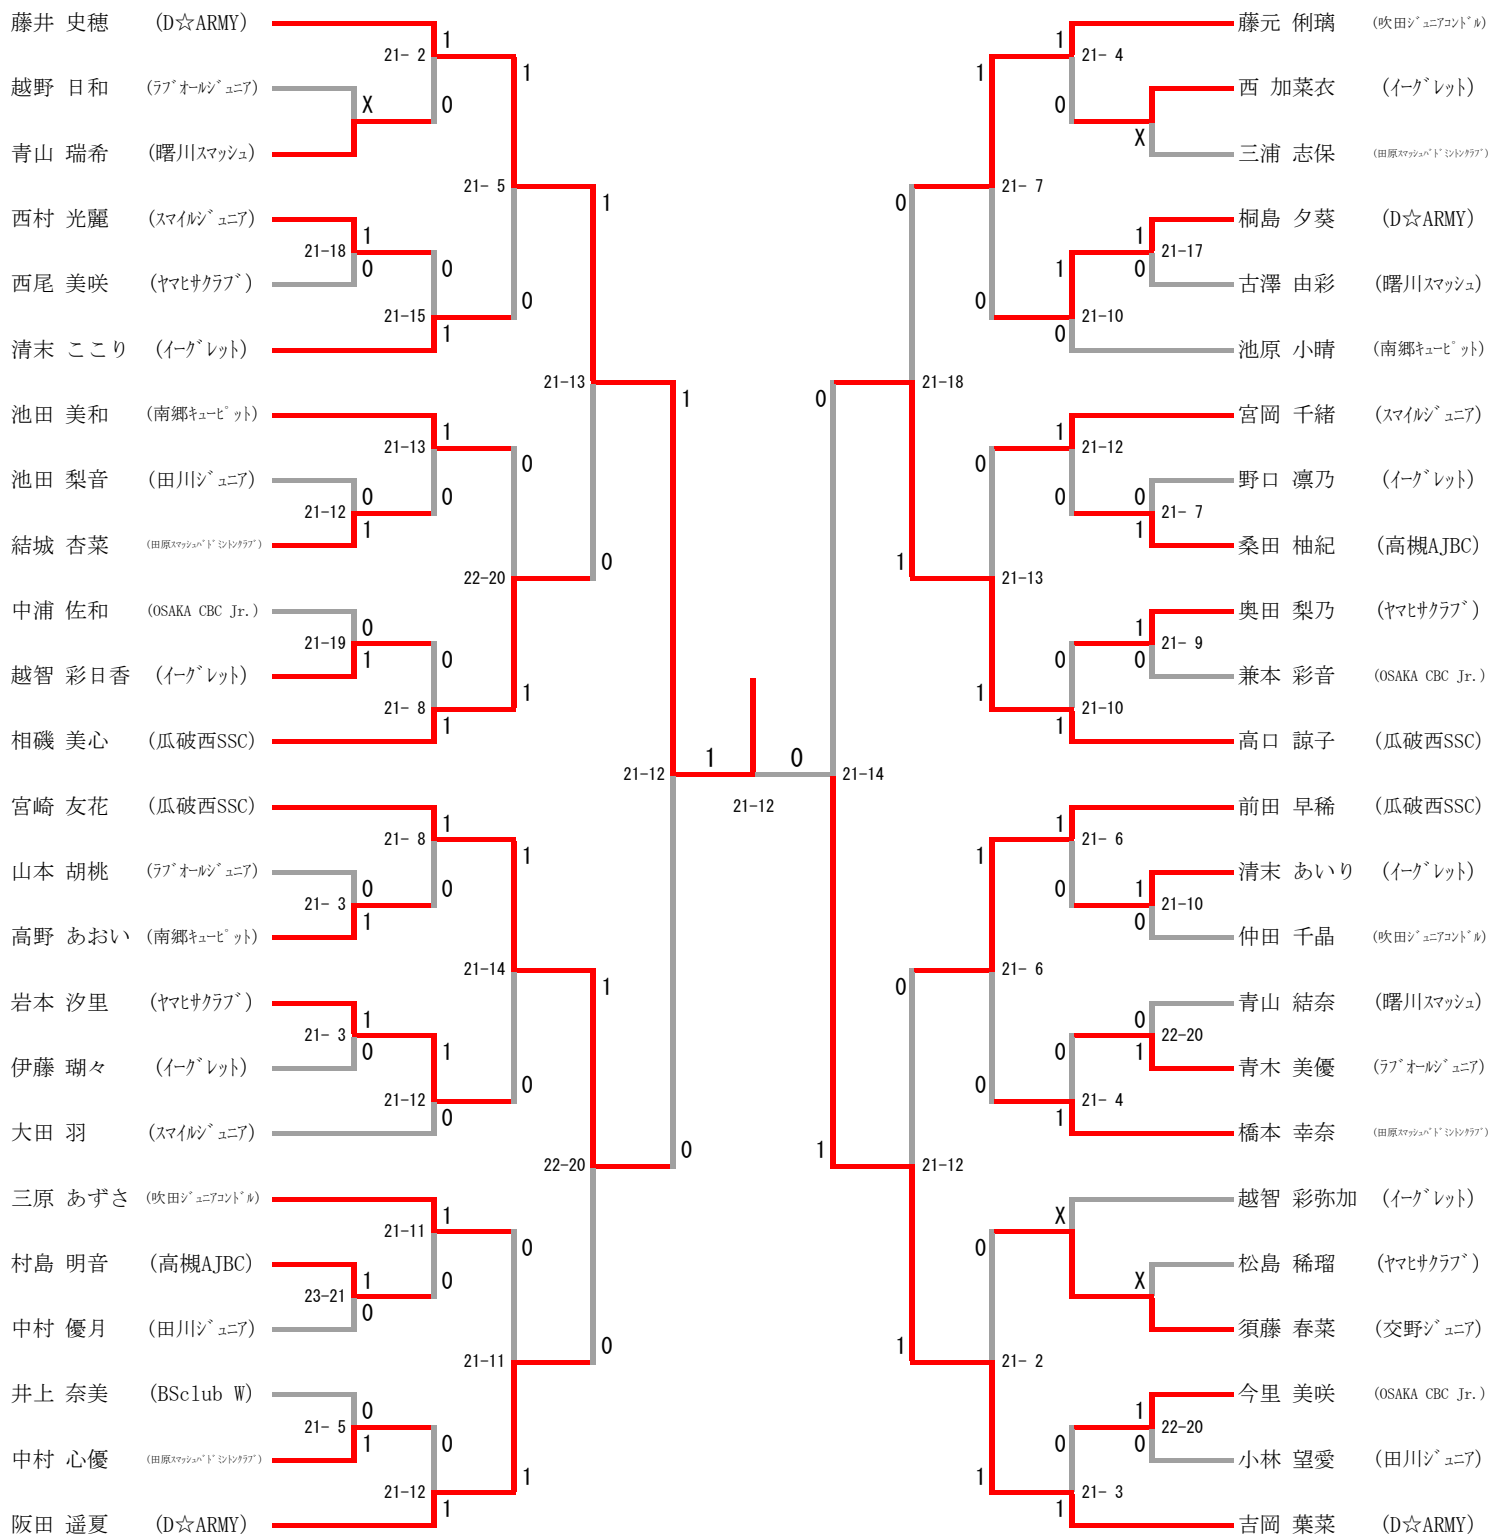

# なみ男子シングルス (BA14)

# はや男子シングルス (BB37)

# はや女子シングルス (GB64)