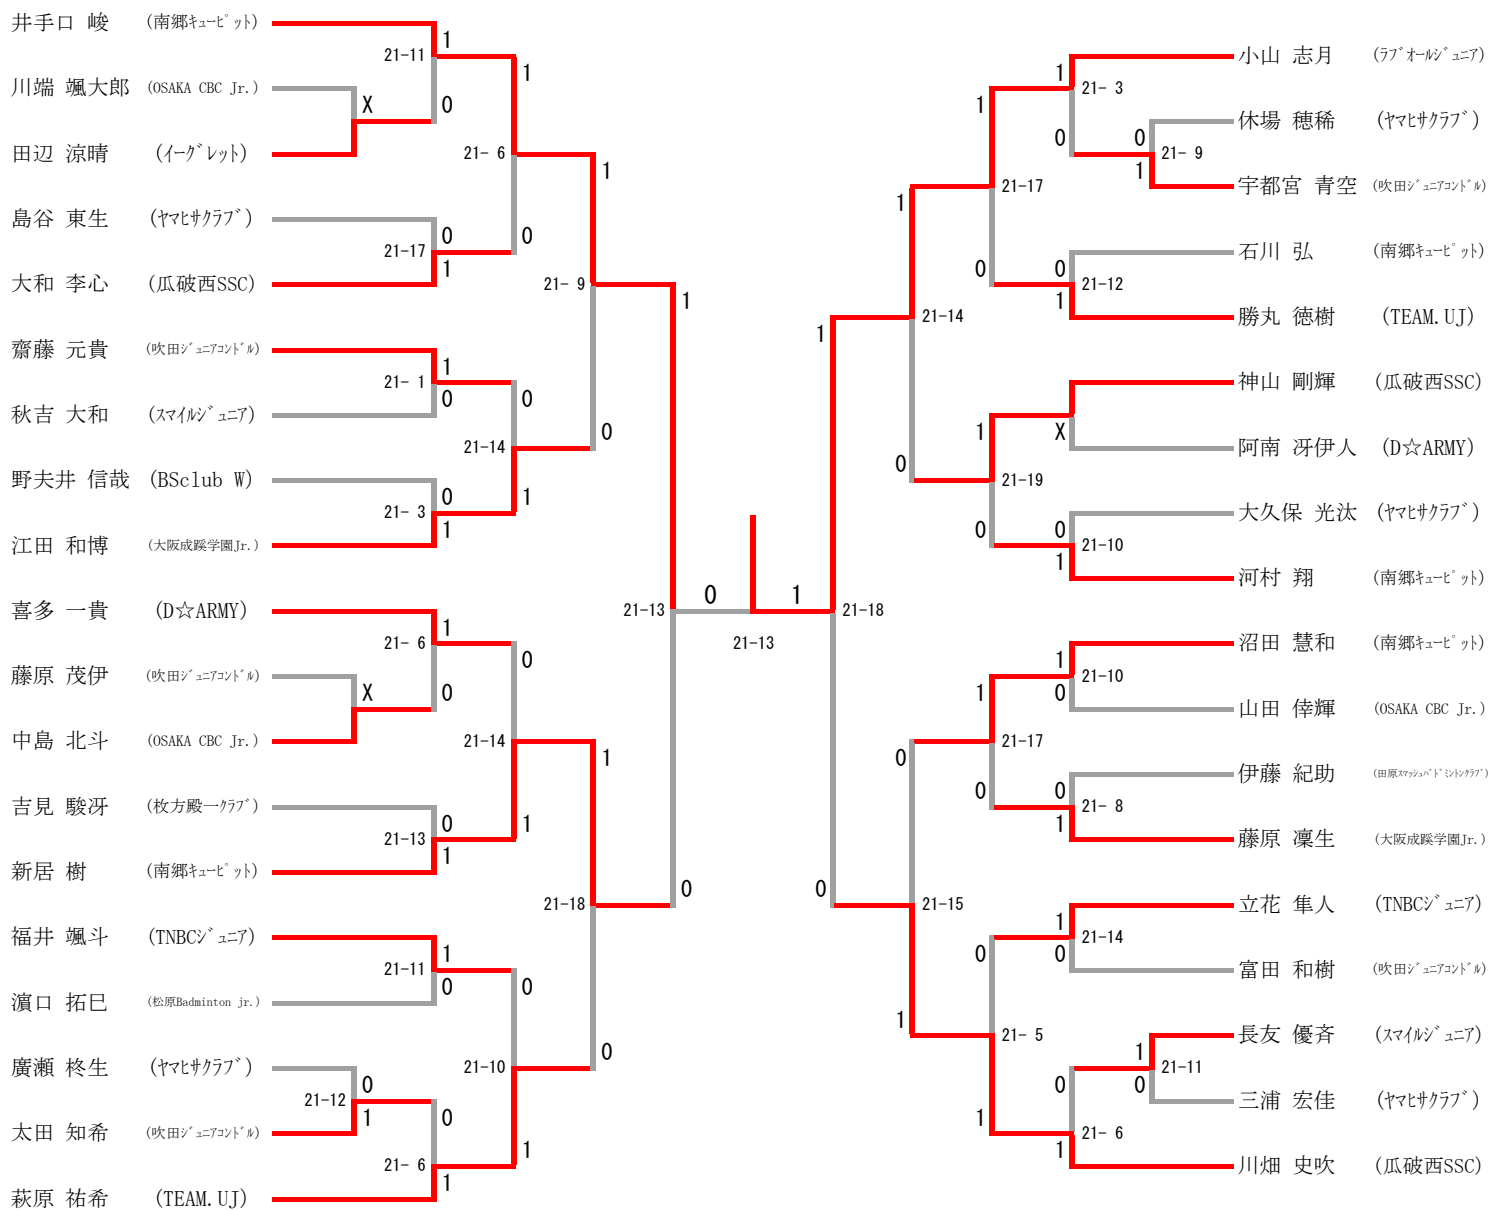

# なみ男子シングルス (BA14)

# はや男子シングルス (BB37)

# はや女子シングルス (GB64)