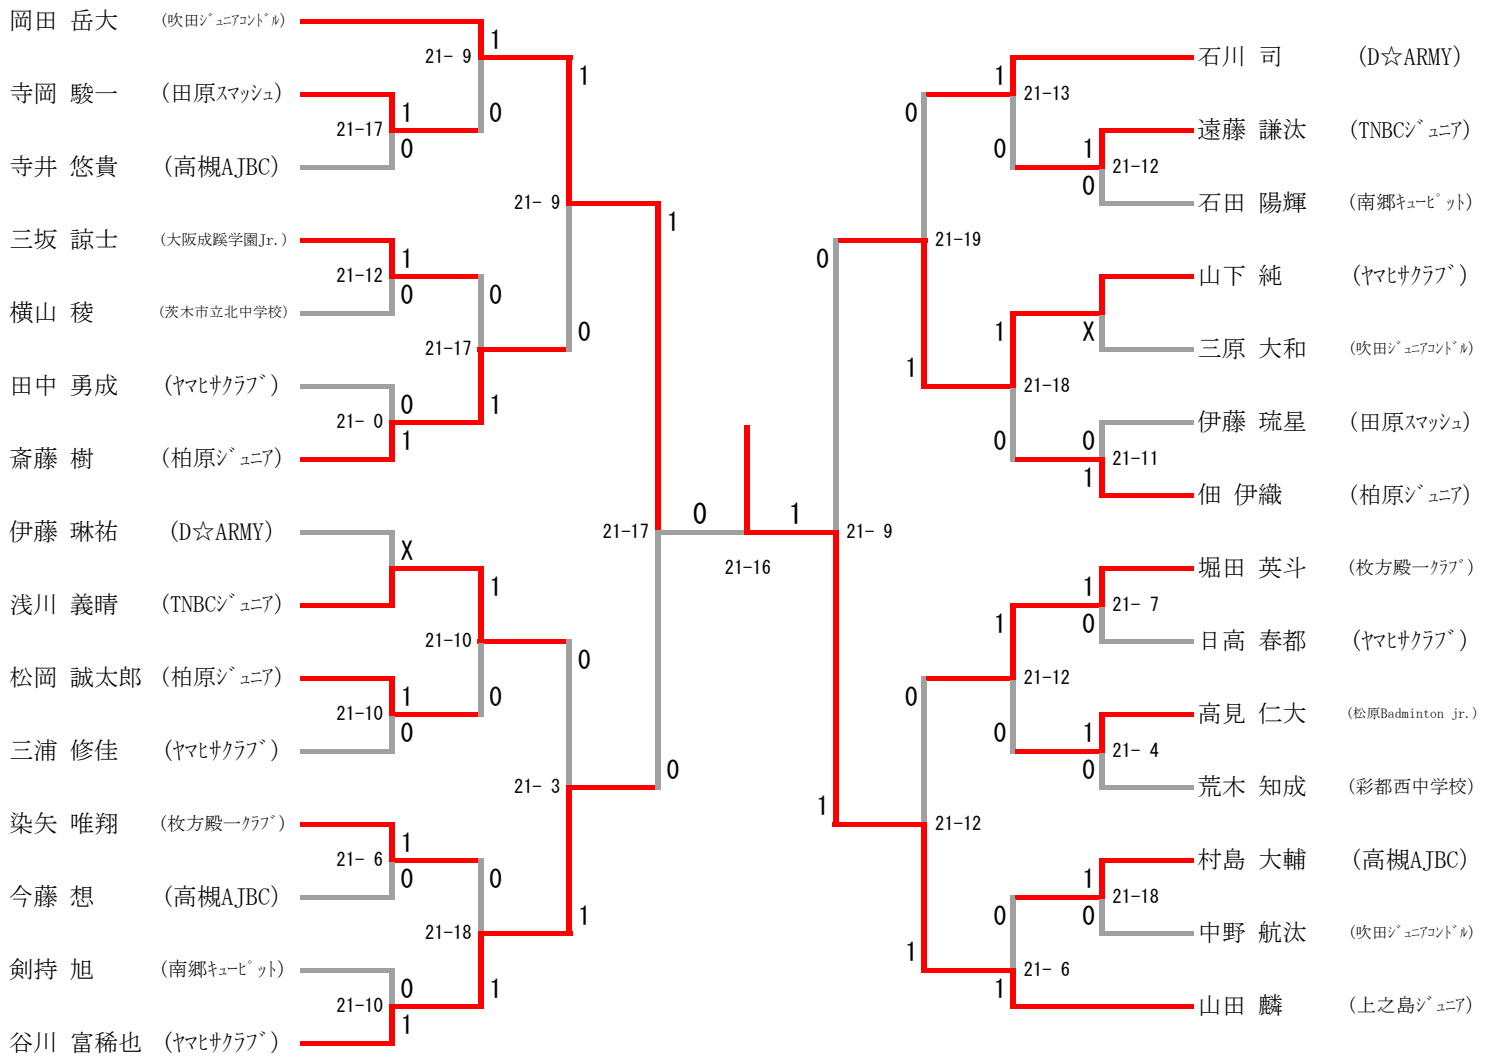

# なみ男子シングルス (BA14)

# はや男子シングルス (BB37)

# ドーム男子シングルス (BC29)

# はや女子シングルス (GB64)