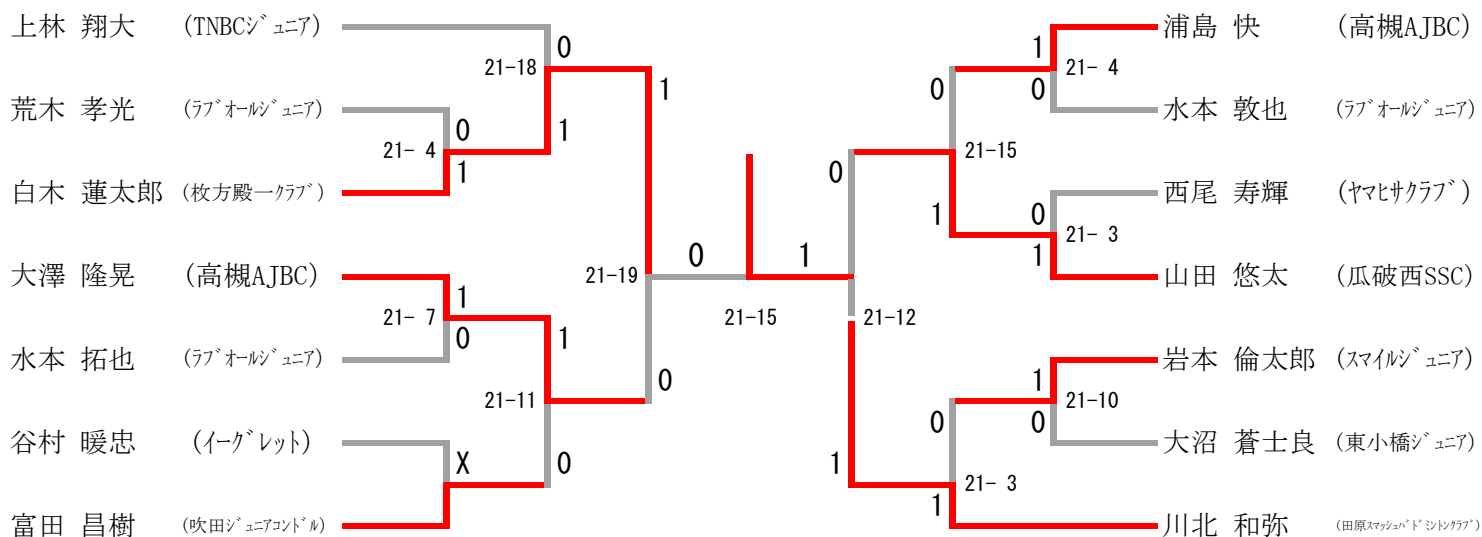

# なみ男子シングルス (BA14)

# はや男子シングルス (BB37)