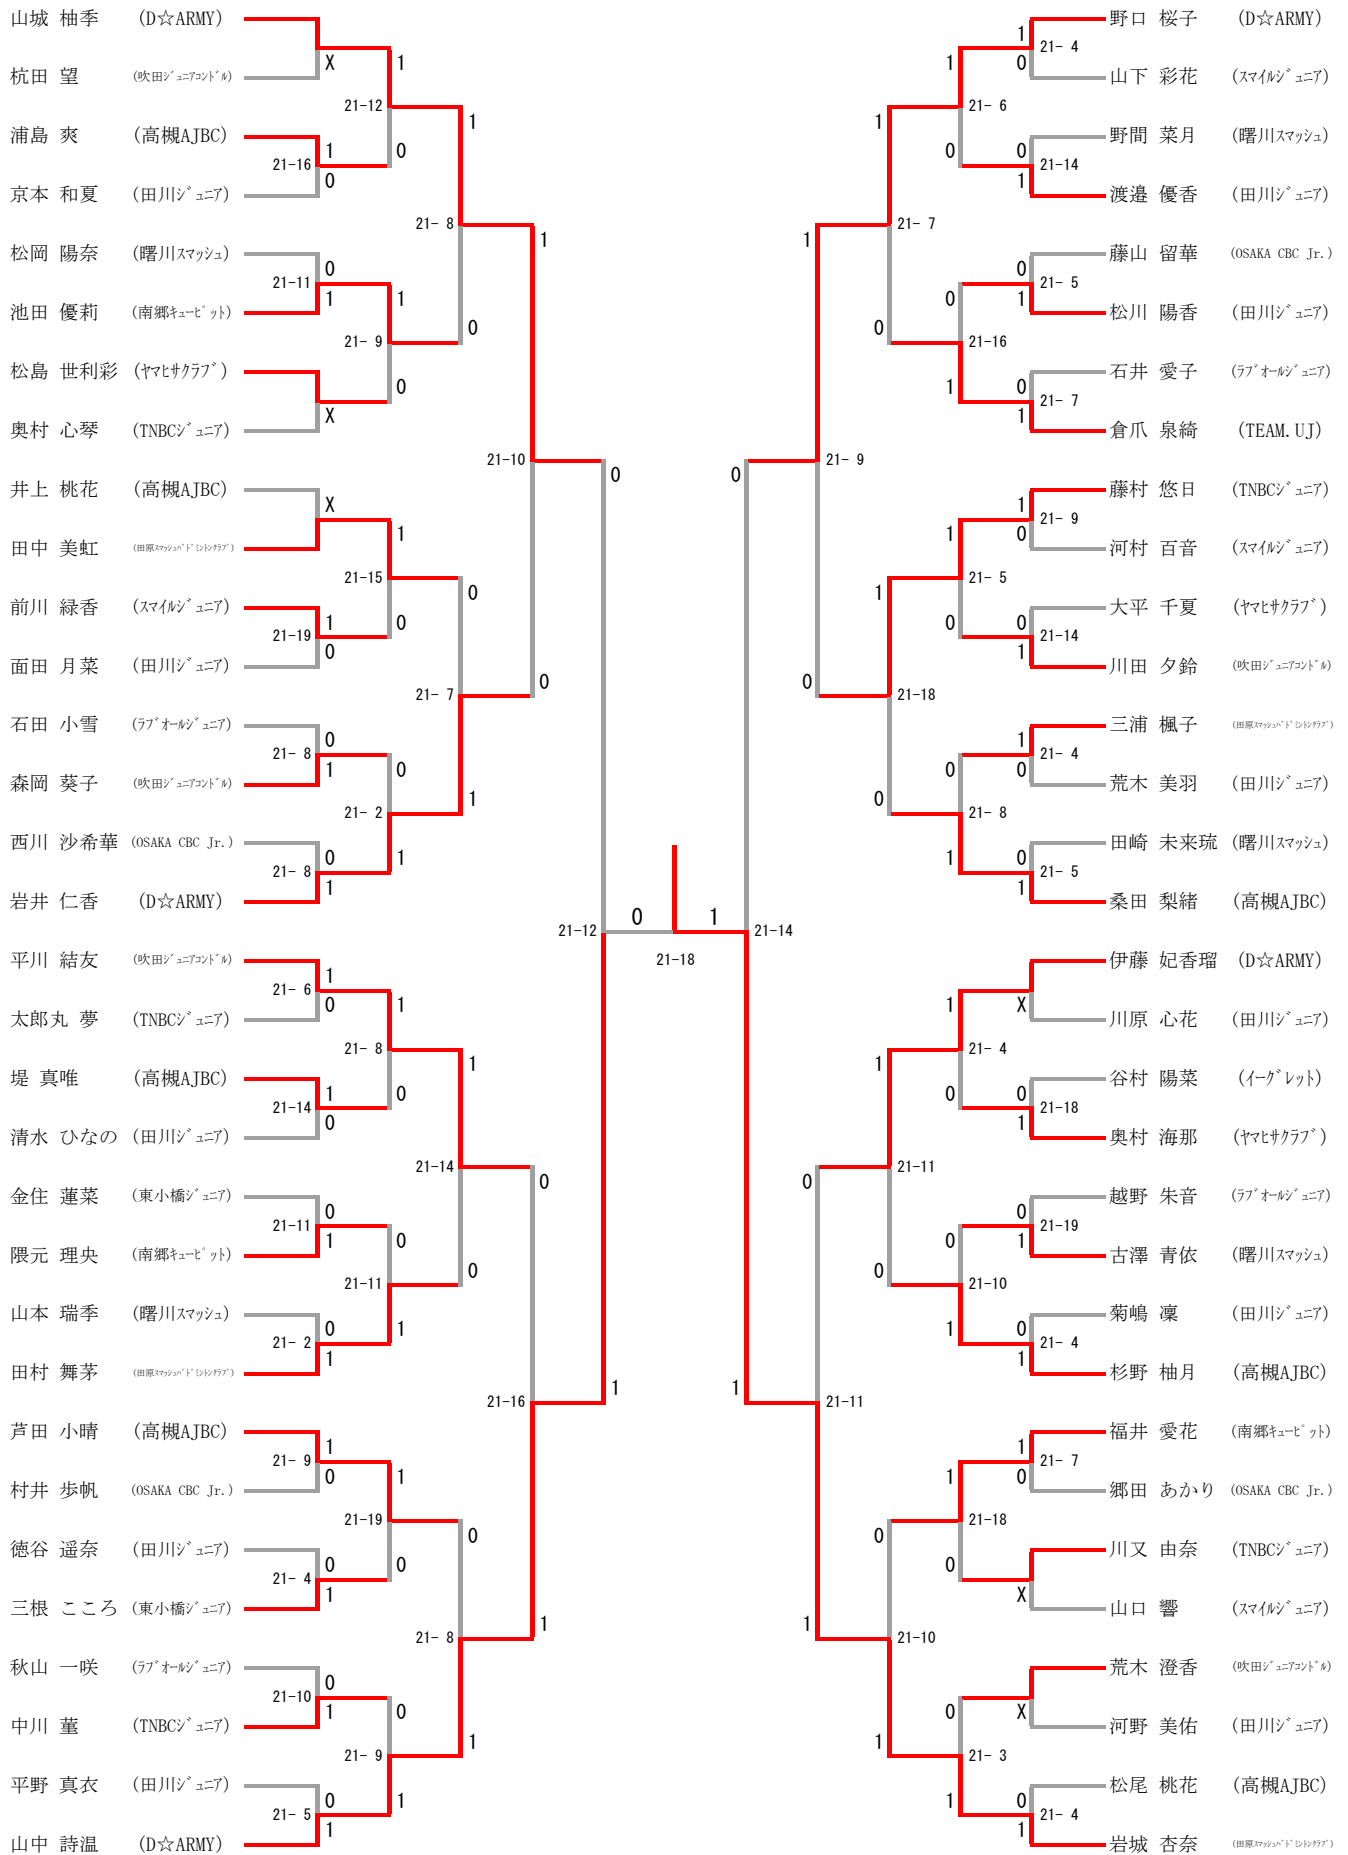

はや女子シングルス (GB64)